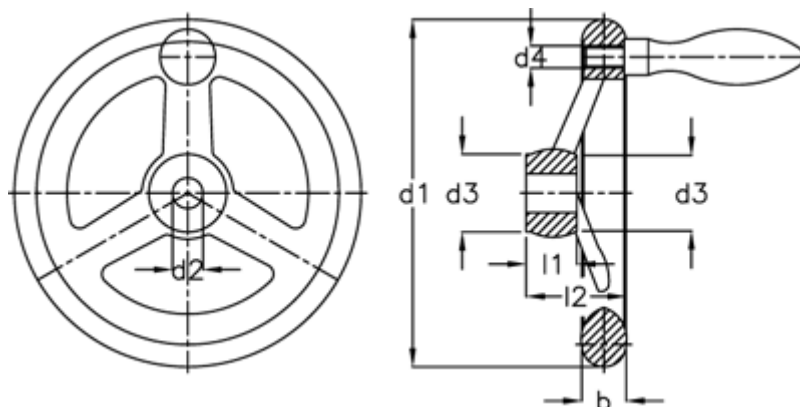

Varenummer: 20310266  
Beskrivelse: E+G Håndhjul  
DIN 950-AL-80-K10-D

## Mål

Antal eger = 3  
b = 14  
d1 = 80  
d2 H7 = 10  
d3 = 24  
d4 = M 6  
Håndtag Ø = 16  
l1 = 16

l2 = 29